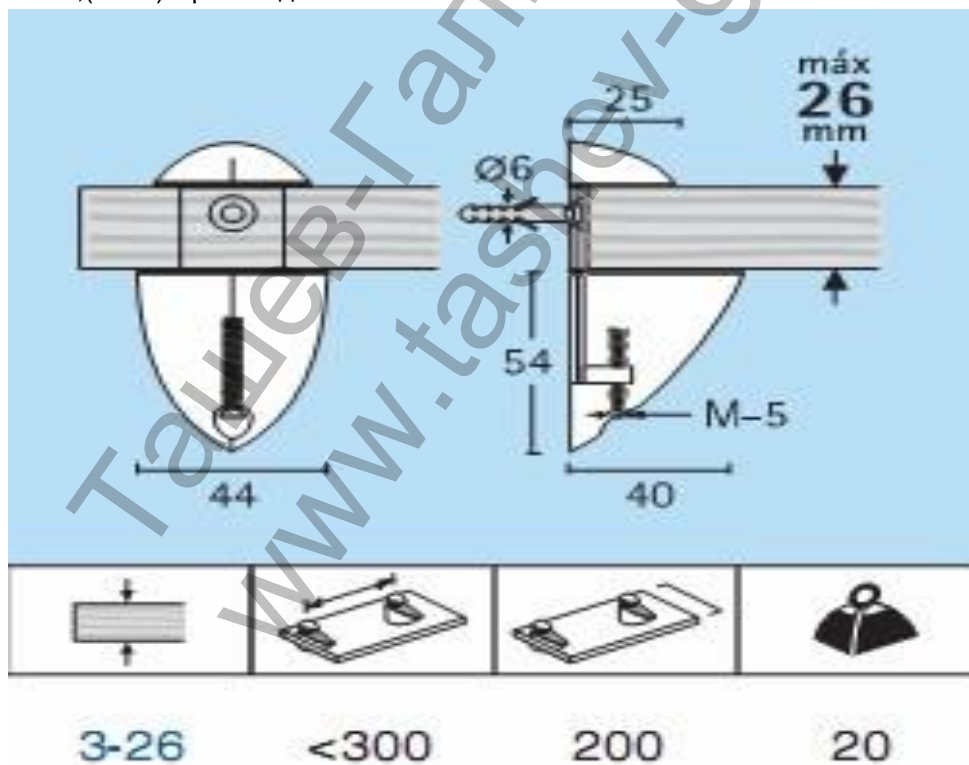

Рафтоносач Rei регулируем за рафт до 26 мм 40x54 мм, хром, R 47 CP

Артикулен номер:R47

Конзола /54X40мм/ за рафтове с дебелина до 26мм. Покрития: Хром(PC),Мат-Хром(МСС), Мат-Никел,(MNC) Производител:"REI"-Испания

Продукт: [Рафтоносач Rei регулируем за рафт до 26 мм 40x54 мм, хром, R 47 CP](#)

Категория: [Рафтоносачи](#)

Бранд: [Rei](#)

Категория бранд: [Рафтоносач Rei](#)